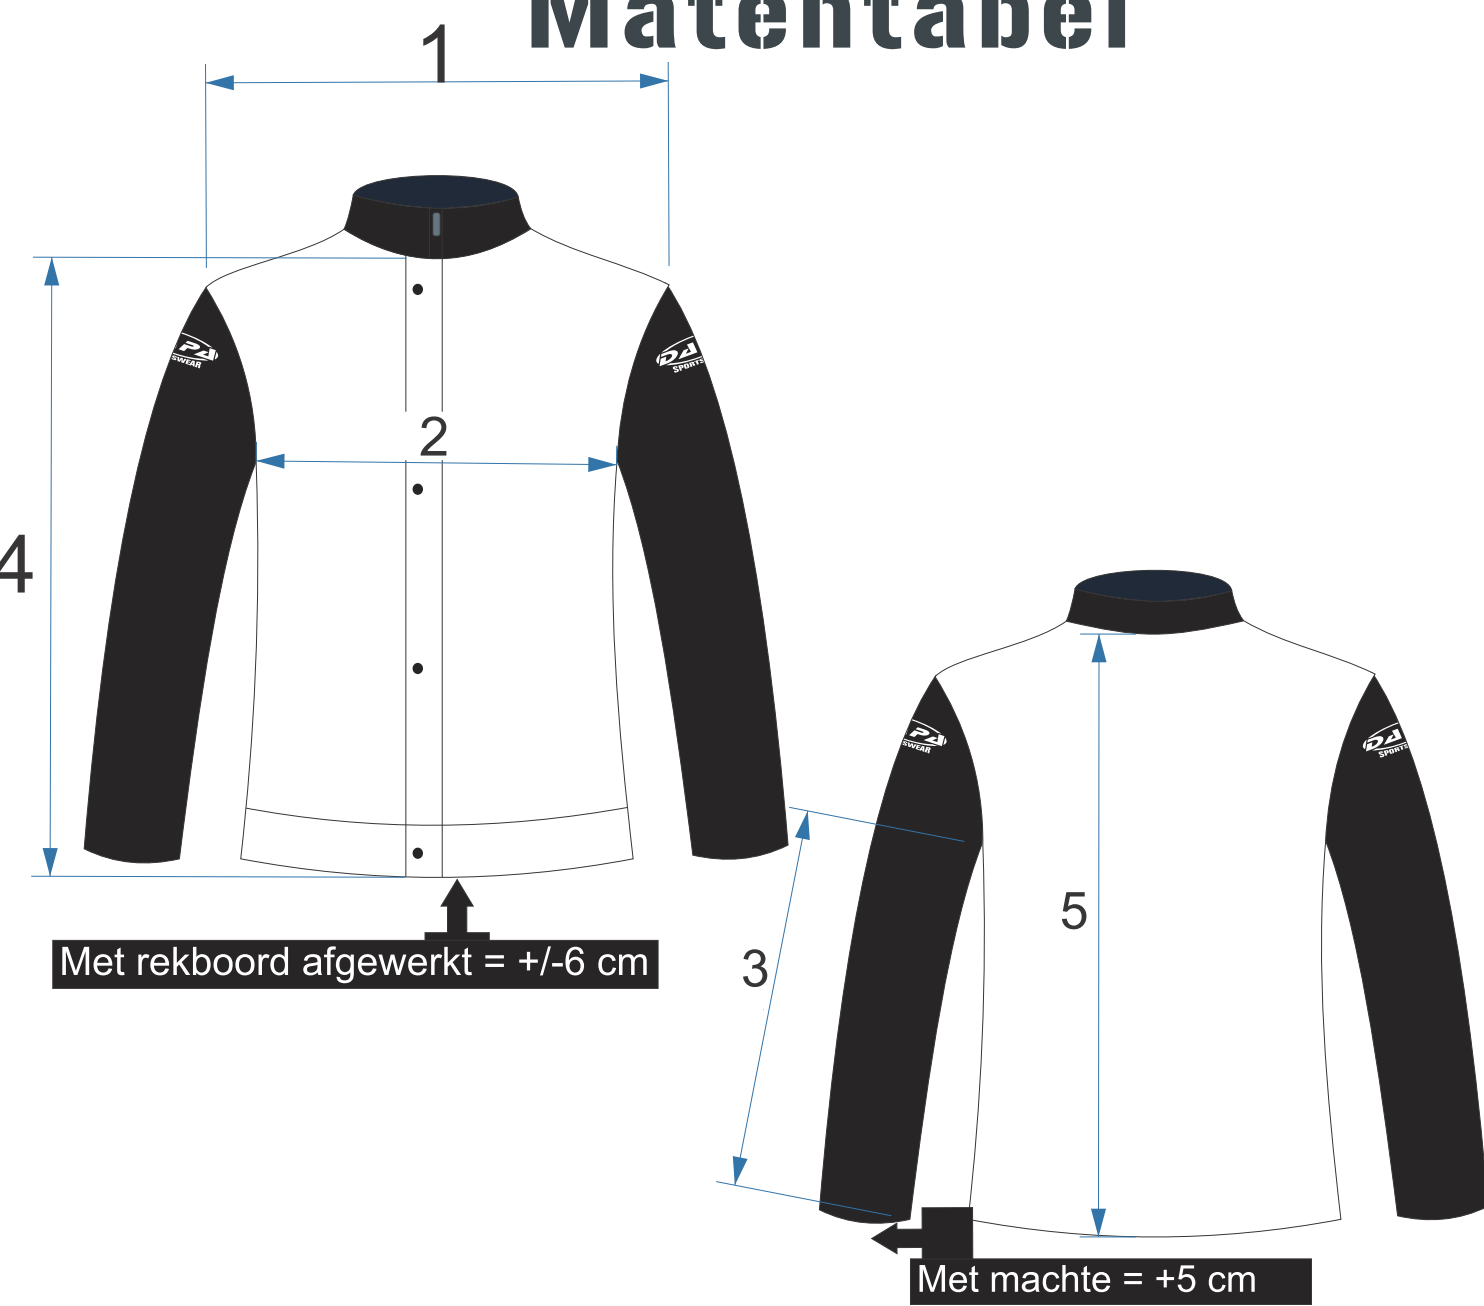

# Matentabel

Size :	1	2	3	4	5
XXL	56	67	51	59	67
XL	55	66	48	56	64
L	52	62	48	54	62
M	50	58	46	52	59
S	47	54	45	50	57
XS / 176	45	50	22	48	54
164	39	40	22	38	39
152	37	39	36	35	37
140	34	37	35	33	34

Deze maattabel is slechts indicatief en geeft geen garanties